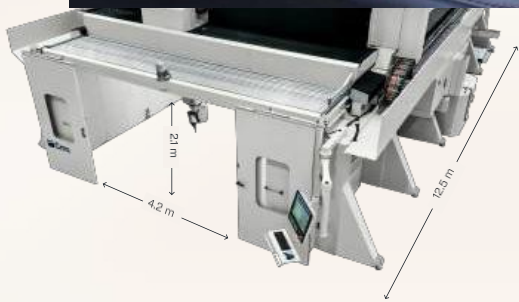

Mehr Infos über MX5