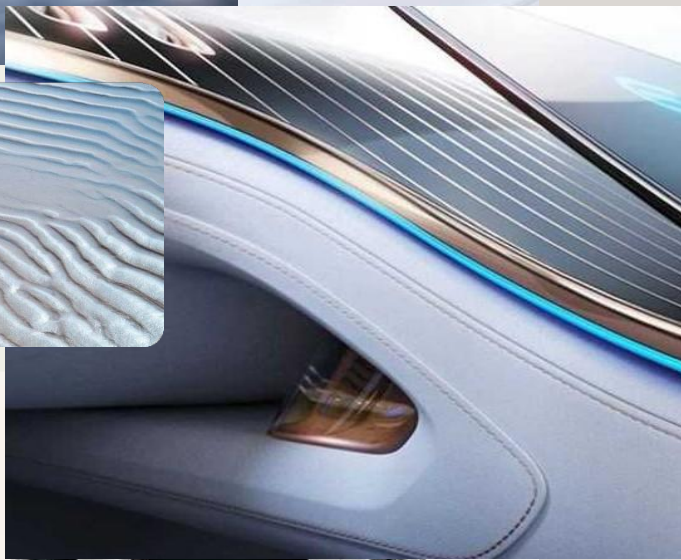

Mehr Infos über MX5