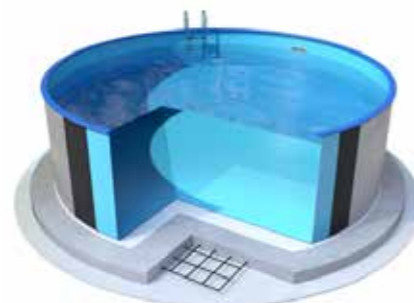

OKROGLI

VGRADNJA